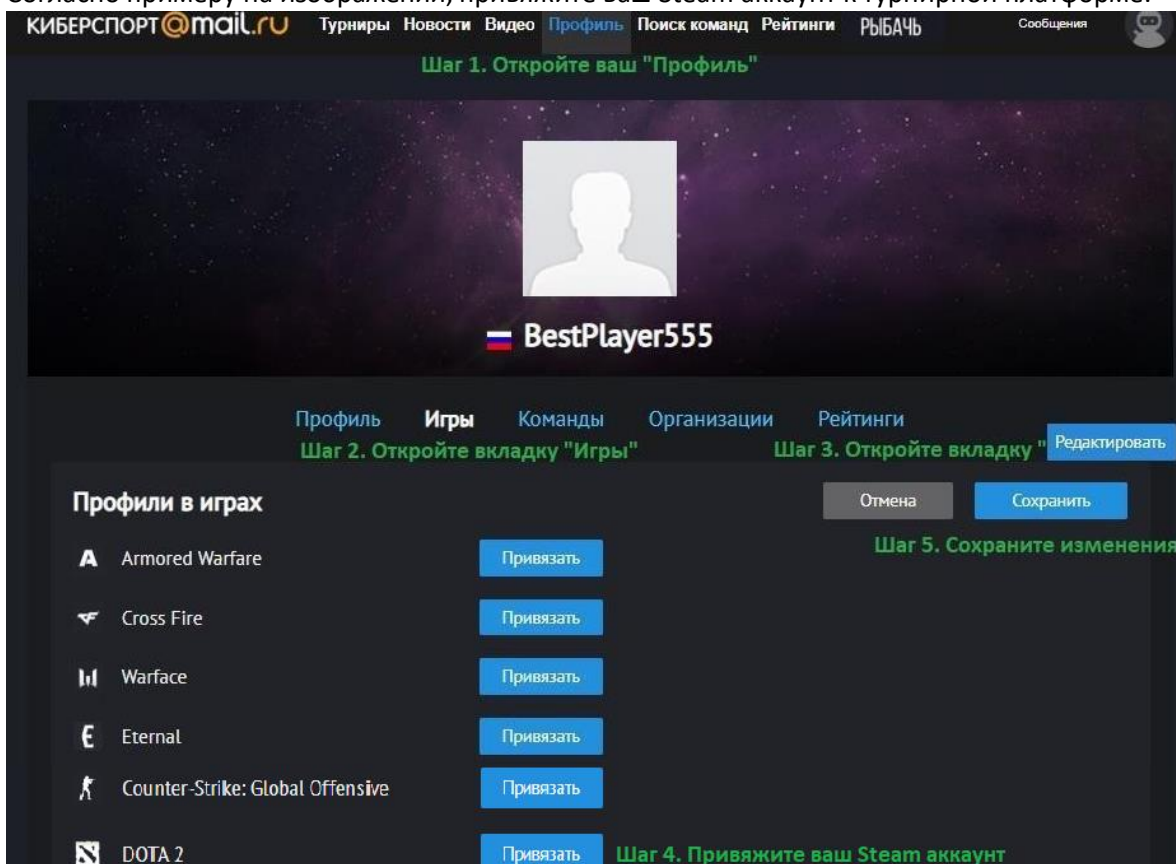

- 2.4. В связи с особенностью турнирной платформы вам необходимо создать свою «Команду».