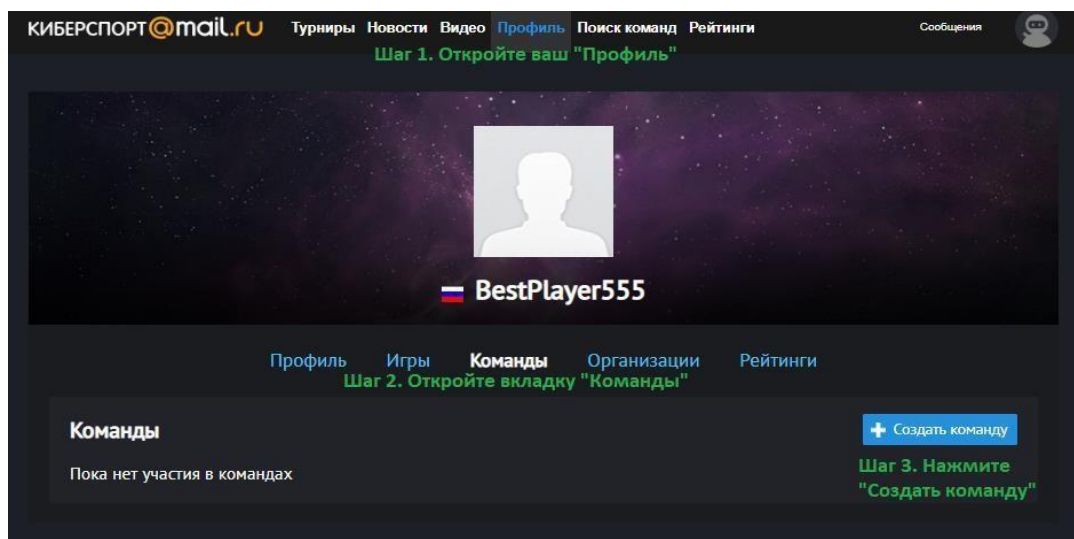

Создание команды

Название* Шаг 4.

Игра* Шаг 5.

Игроков в команде* Шаг 6.

Страна* Шаг 7.

Сайт

Логотип
Требования к изображению:
1. Формат — JPG или PNG
2. Минимальная ширина 50px и высота 50 px
3. Максимальная ширина 300px и высота 200 px

Выбрать файл

Шаг 8.

Регистрация и участие в соревновании

1. Открываете вкладку «[Турниры](#)», находите необходимое соревнование, знакомитесь с описанием во вкладке «Обзор» и Правилами соревнования. Регистрируетесь на соревнование. Если вы заполнили необходимые поля вашего профиля и создали «команду» (согласно инструкции в первой главе), а также стали участником программы «КИБЕРСПОРТСМЕН ФКС РОССИИ» то проблем с регистрацией у вас не будет.
2. За час до начала соревнования начинается стадия подтверждения (с11:00 до 12:00 по МСК). Все зарегистрировавшиеся ранее участники должны активировать подтверждение (кнопка